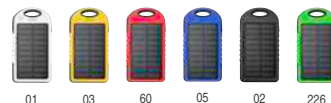

3354 Droide

Batería externa solar de 4000 mAh. Indicador de carga LED y luz. Salida de corriente 5W/2.1A. Incluye cable de conexión. Presentación en caja diseño. **Print code:** E(1), E, W3

📏 7,50 x 14,50 x 1,50 cm 📦 1/20 📦 40