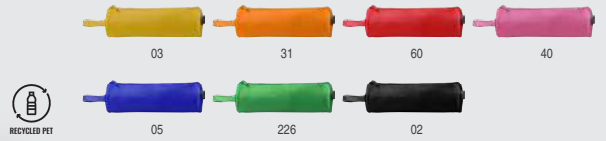

## 7559 Colina

Estuche de acabado en colores lisos con cremallera a juego. Realizado en poliéster 600D. **Print code:** E(1), N1(8), O2, P  
 📏 22,00 x 11,00 cm 📦 1/20 📦 400