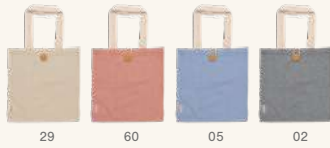

300
g/m²

1251 Barmer

Bolsa de algodón reciclado con acabado jaspeado. Asas largas reforzadas de 70 cm. Cierre con botón. **Print code:** F(6), N(8), O1, P

↕ ↗ 38,00 x 38,00 x 12,00 cm   10   50