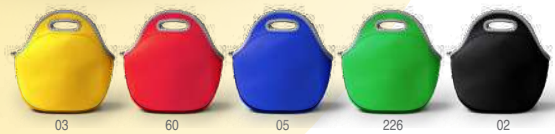

1353 Gomat

Bolsa nevera realizada en neopreno con cierre de cremallera. **Print code:** F(1), N(8), O1

📏 29,00 x 29,00 x 16,00 cm 📦 1 📦 40