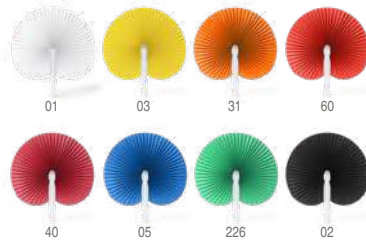

01

03

31

60

40

05

226

02

1731 Kaori

Paipai plegable con varillas de plástico. **Print code:** C(2)

€ 24,50 x 26,40 x 1,00cm 1/125 500