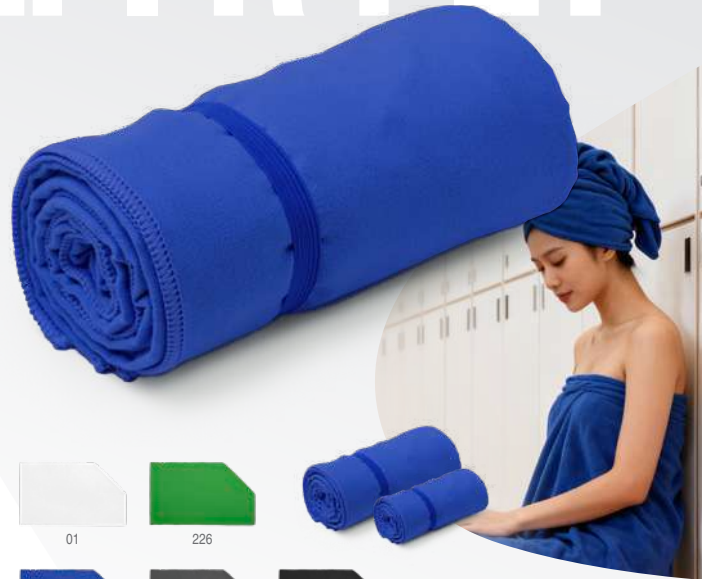

GULPI R-PET

190 g/m²

7119 Cork

Toalla multi-deporte de microfibra con práctica banda elástica para su fácil plegado. Secado rápido. 90% poliéster y 10% poliamida de 190 g/m². Etiqueta removible. **Print code:** H(1), N(8), O1, P, R2

📏 S: 120,00 x 70,00 cm | 📦 10 📦 100

2 TAMAÑOS

190 g/m²

RECYCLED PET

1751 Gulpi

Toalla ligera de microfibra realizada en RPET con cinta para plegar y fácil transporte. Remallado con filamento de poliéster. Disponible en 2 tallas: S (38x68 cm) y M (70x120 cm). **Print code:** H(1), N(8), O1, P, R2

📏 S: 68 x 38 cm | M: 120 x 70 cm | 📦 10 📦 100

2 TAMAÑOS

280 g/m²

7100 Orly

Toalla de playa en diseño bicolor con práctico elástico para su fácil plegado. 80% poliéster y 20% poliamida de 280 g/m². Disponible en dos tallas: S (38x68cm) y M (60x145cm). **Print code:** H(1), N(8), O1, P, R2, R5

📏 S: 68 x 38 cm | M: 60 x 145 cm | 📦 10 📦 100