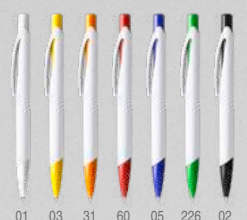

01 03 31 60 05 226 02

8099 Citix

Bolígrafo con pulsador y punta a juego en acabado bicolor. Tinta azul.

Print code: A(2), W1

✂ 14,00 x Ø1,10 cm   📦 1/50   📦 1000