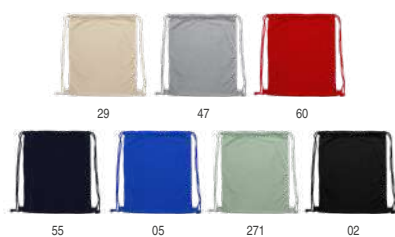

CORDUROY BAGS

1620 Masur

Mochila de cuerdas realizada en tejido de pana. Cuerda a juego. **Print code:** F(1), N(8), P

📏 35,00 x 41,00 cm   📦 10   📦 100