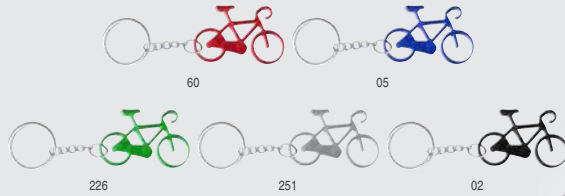

GIRO

1380 Giro

Llavero en forma de bicicleta realizado en aluminio. **Print code:** D(1), L1
5,70 x 0,40 x 3,50 cm 1/200 1000

1876 Flapik

Llavero abridor de aluminio reciclado. Diseño troquelado en forma de avión. **Print code:** D(2), L1
6,50 x 0,30 x 3,00 cm 1/100 1000

1554 Tolvak

Llavero abridor realizado en aluminio con forma de camión. **Print code:** D(2), L1
6,00 x 0,20 x 3,20 cm 1/200 1000

BREBEL

1802 Brebel

Llavero abridor en forma de camión realizado en aluminio reciclado. **Print code:** D(2), L1
2,00 x 9,50 x 0,30 cm 1/100 1000

1555 Lebron

Llavero de aluminio con forma de pala de padel. **Print code:** D(2), L1
5,50 x 0,15 x 3,70 cm 1/200 1000

1878 Artois

Llavero abridor de aluminio reciclado con diseño de jarra de cerveza. **Print code:** D(2), L1
8,00 x 0,30 x 4,40 cm 1/100 500