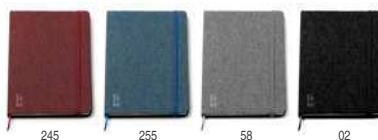

7979 Soyer

Bloc de notas A5 con tapa rígida de RPET. Marcapáginas y banda elástica a juego. 80 hojas lisas. Print code: E(1), N(8), O1, T

14,70 x 21,00 x 1,50 cm 1/25 50

BAMBOO

RECYCLED PET