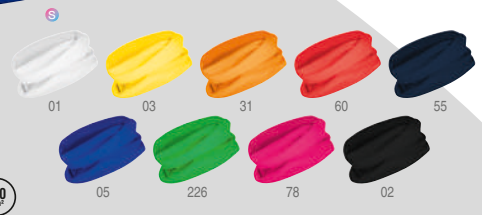

READY FOR ACTION