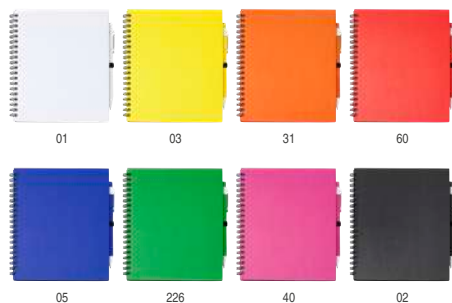

RECYCLED CARDBOARD

BLUE INK

7994 Leynax

Libreta con espiral, hojas de papel liso y soporte para bolígrafo. Tapas rígidas y bolígrafo de cartón reciclado a juego. 70 hojas

Print code: E(1), B(2)

€ 15,00 x 1,90 x 18,20 cm 1/25 50