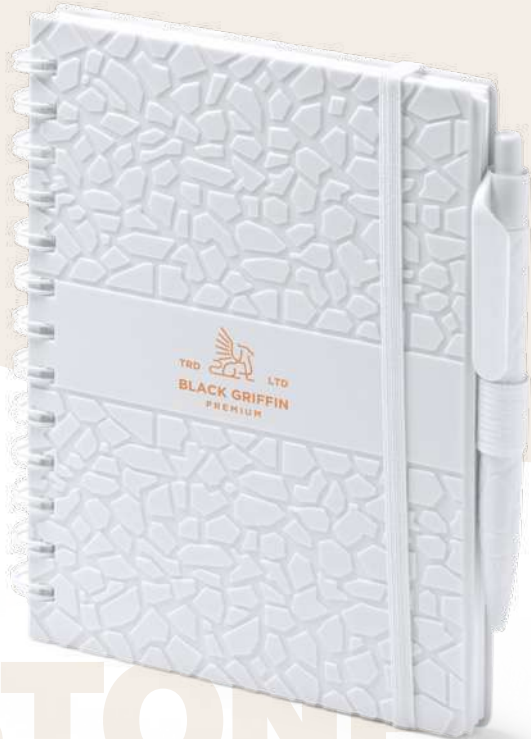

FRUIT PAPER

1604 Fruti

Bloc de notas tamaño A5 con tapas duras elaborado a partir de restos de frutas. Incluye marcapáginas y banda elástica a juego. Interior con 80 hojas a rayas. **Print code:** E(2), W6, W7

€ 14,00 x 21,00 x 1,20 cm   1/25   50

1334 Duran

Libreta A5 realizada a base de extractos de piedra. Tapa rígida y doble anilla. Soporte con bolígrafo a juego. Tinta azul. 70 hojas a rayas. **Print code:** E(1), B(2)

€ 16,00 x 18,00 x 1,50 cm   1/20   40

STONE PAPER