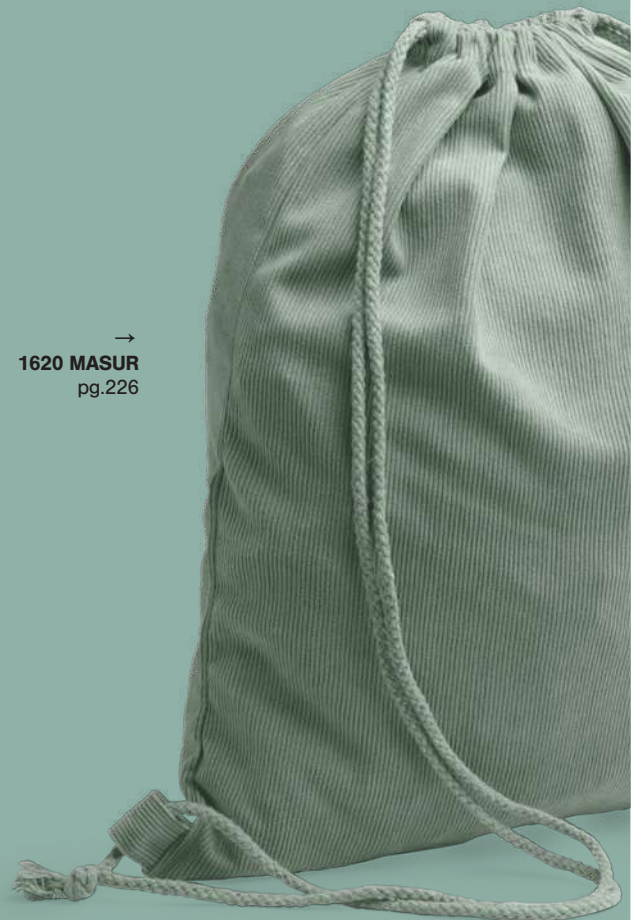

# CORDUROY COLLECTION

**1738 KAPI**  
pg.198  
↓

→  
**1620 MASUR**  
pg.226

←  
**1621 FASLER**  
pg.226

**2045 FERREZ**  
pg.199

↑  
**2044 BONETE**  
pg.199

Suave, resistente y con personalidad. La pana combina confort y estilo con un acabado acanalado que aporta calidez y durabilidad. Descubre nuestra colección en corduroy y añade un toque distintivo y sostenible a tu marca.