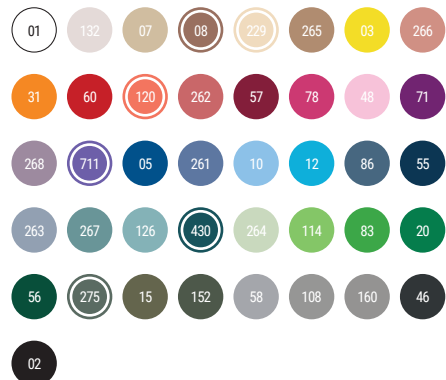

Talla 4XL en color: 01; 60; 05; 55; 58; 02

📦 5

📦 50