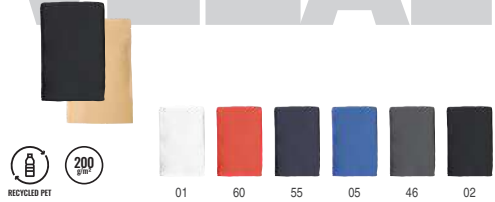

RECYCLED PET

200 g/m²

2038 Vezali

Toalla de poliéster reciclado Microfibra RPET de 200g/m². Presentación en sobre kraft.

€ 81,00 x 41,00 cm   1/50   100