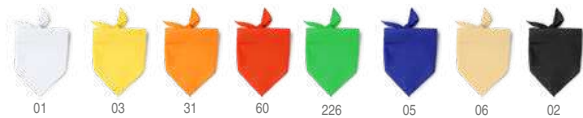

120
g/m²

1734 Jarana

Pañuelo de forma triangular en combinación de algodón y poliéster. TC 65-35 120 g/m² **Print code:** F(1), N(8), O1, R2

€ 100,00 x 70,00 x 70,00 cm   /100   400