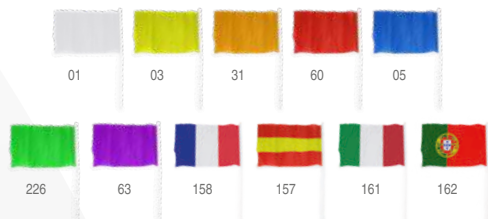

3103 Celeb

Banderín de animación realizado en poliéster 170T. Disponible en colores lisos y banderas. **Print code:** D(6)

€ 21,00 x 14,00 cm   /10   2000