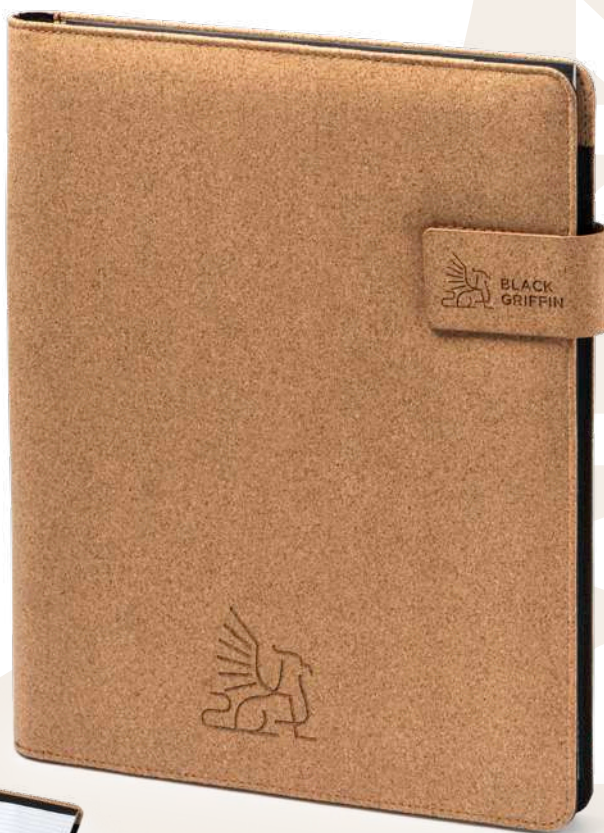

7985 Balok

Carpeta A4 multiusos de corcho con cierre magnético. Incluye bloc extraíble de 30 hojas a una raya, 4 compartimentos interiores y soporte para bolígrafo. **Print code:** F(1), L2

📏 24,50 x 31,00 x 1,50 cm   📄 1   📦 20

BALOK

7980 Yasper

Carpeta de cartón reciclado. Incluye bloc extraíble de 20 hojas lisas, bolígrafo de tinta azul a juego con fibra de trigo, solapa y tarjetero. **Print code:** F(1), B(1)

📏 32,00 x 23,00 x 1,50 cm   📄 1   📦 50

YASPER