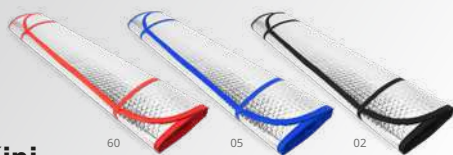

0101 Kini

Parasol con burbuja a doble cara realizado en aluminio acabado metalizado y ribetes en color. Argollas metálicas con ventosas y cintas elásticas para plegado incluidas. Presentación en plano.

Print code: H(1)

📏 130,00 x 65,00 cm 📦 100