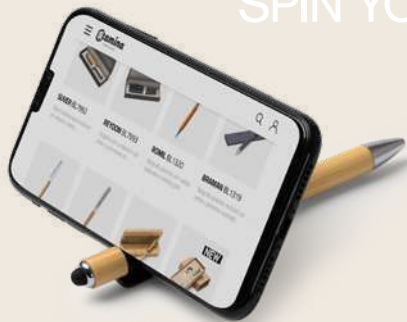

1768 Heting

Bolígrafo con spinner antiestrés. Cuerpo de bambú y soporte para smartphone. Puntero táctil y acabado metálico. Tinta azul. **Print code:** B(1), B(2), L1

16,00 x Ø1,20 cm 1/50 500