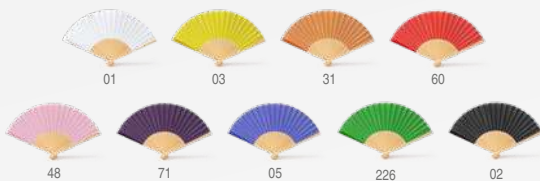

AIR THAT INSPIRES

1617 Lidia

Abanico con varillas de bambú y tela de poliéster. Presentación individual en sobre kraft. **Print code:** D(1), F(2), F(1), L1

€ 38,00 x 21,00 x 2,50cm 1/100 500