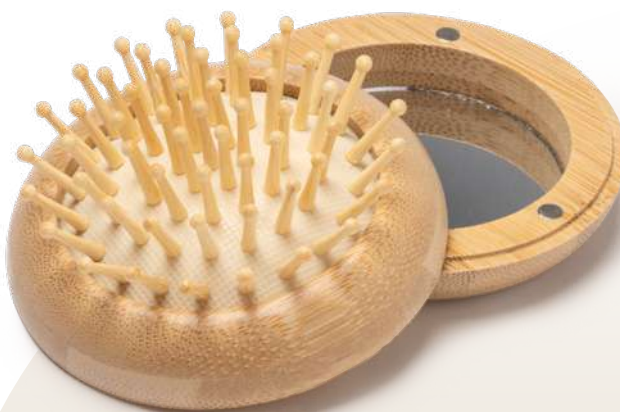

1591 Seldon

Cepillo plegable con cuerpo y cerdas de bambú. Incluye espejo en la parte trasera. Presentación en caja diseño eco.

Print code: D(2), L2

📏 2,70 x Ø8,20 cm 📦 1 📦 100