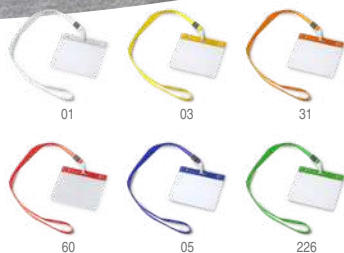

### 7045 Pomel

Lanyard con mosquetón e identificador de PVC a juego. **Print code:** B(1), F(1)

📏 60,00 x 11,00 cm    📦 10/100    📦 500