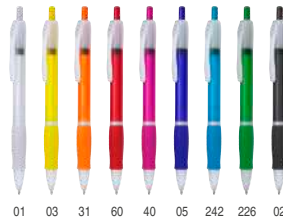

01 03 31 60 40 05 242 226 02

8008 Ontario

Bolígrafo con pulsador en acabado translúcido y cómoda empuñadura a juego. Tinta azul. **Print code:** A(2)

14,50 x Ø1,00 cm 50 1000