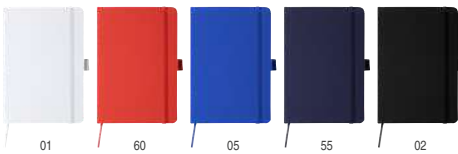

1166 Marion

Bloc de notas A5 de PU reciclado con soporte plegable para móvil y bolígrafo. Marcapáginas, cierre elástico y accesorio para bolígrafo a juego. 80 hojas lisas. Print code: E(1), T, W6, W9

€ 14,50 x 21,00 x 1,50 cm 1/25 50