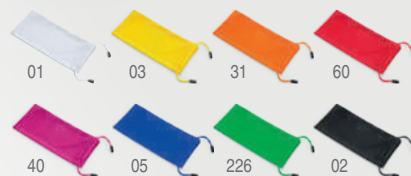

1741 Yoman

Funda para gafas de fieltro reciclado. Tamaño universal. **Print code:** N(8), O1

📏 10,00 x 18,00 x 0,50 cm 📦 10/50 📦 500

8110 Cloud

Funda para gafas con cordones autocierre. Poliéster de tacto suave. **Print code:** D(1), N(8), O1, R1

📏 9,00 x 18,00 cm 📦 /50 📦 1000