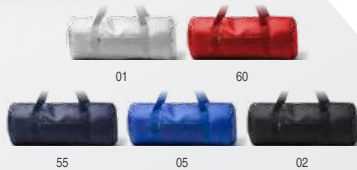

PLEGABLE

RECYCLED PET

1942 Manley

Bolso ligero de deporte plegable realizado en RPET 290T con cierre de cremallera. Bolsillo frontal con doble cremallera para plegado. Asas para transporte a conjunto. **Print code:** G(1), N(8), O
📏 48,00 x Ø23,00 cm 📦 20 📦 250

RECYCLED PET REFLECTIVE