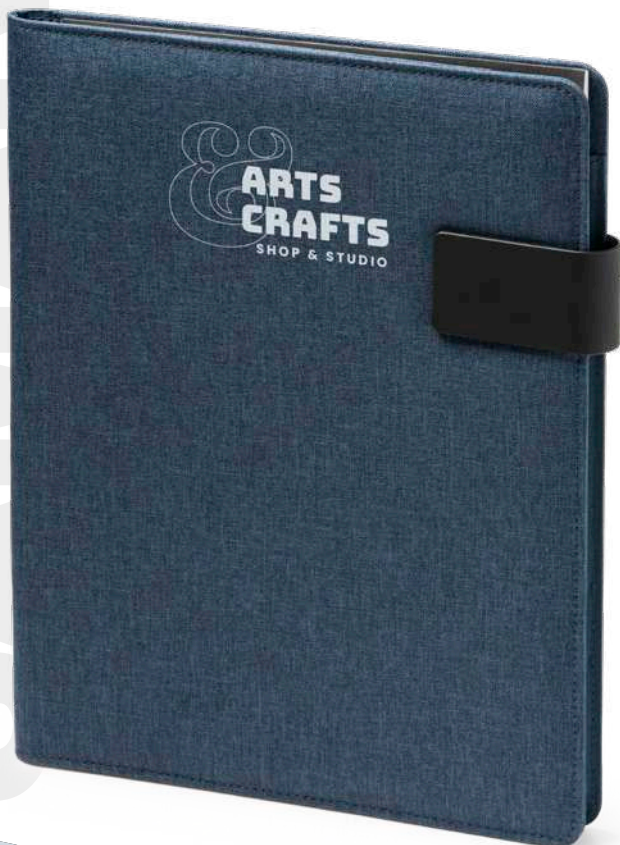

RECYCLED PET

255

58

02

7984 Samar

Carpeta A4 multiusos de RPET 600D vigoré con cierre magnético. Incluye bloc extraíble de 30 hojas a una raya. 4 compartimentos interiores y soporte para bolígrafo. **Print code:** N(8), O1, G(1), E

📏 24,50 x 31,00 x 1,50 cm 📄 1 📦 20