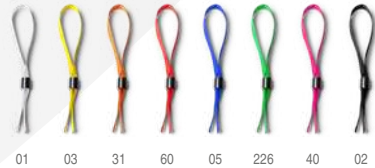

1810 Rave

Pulsera ajustable de poliéster con cierre de seguridad (no retornable). **Print code:** D(1), R

↔ 35,00 x 1,50 cm   📄 50/500   📦 2000