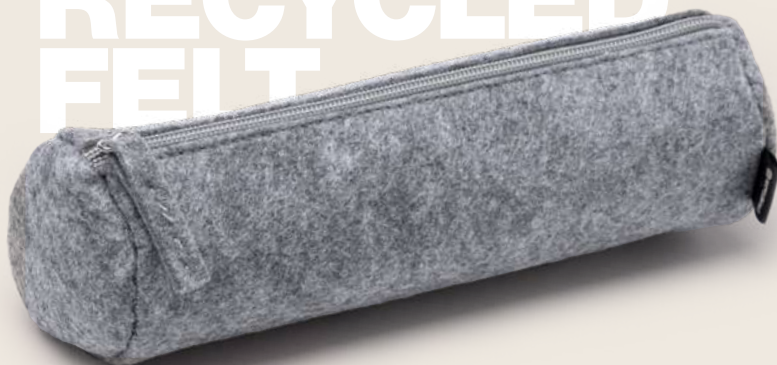

1740 Rayk

Estuche de fieltro reciclado de diseño cilíndrico con cierre de cremallera y tirador a juego. **Print code:** N1(8), O2

📏 22,00 x Ø7,00 cm 📦 10 📦 200