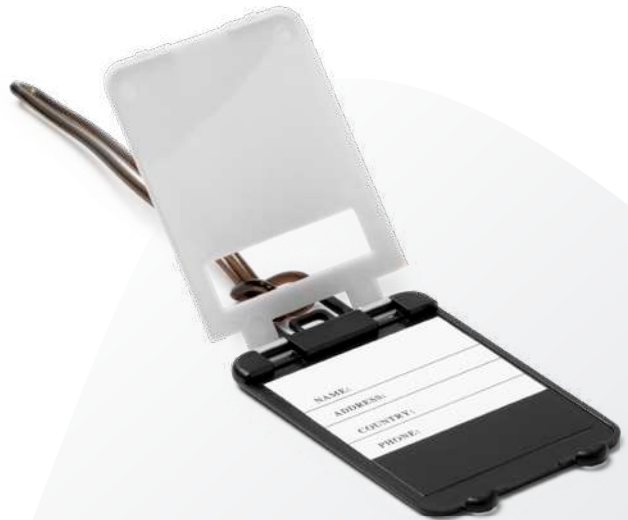

8204 Charter

Identificador de maletas con forma de trolley. Tarjeta identificadora incluida. **Print code:** C(2), W3

5,50 x 9,50 x 0,40 cm 1/50 500