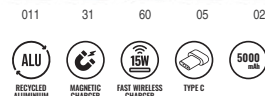

1991 Promax

Batería externa elaborada en aluminio reciclado. Capacidad 5000 mAh. Carga inalámbrica 15W. Carga por cable 20W. Pantalla con indicador de carga. Anillo magnético y cable de conexión Tipo C incluido. Presentación en caja diseño eco. **Print code:** F(2), L2

10,10 x 0,90 x 6,20 cm 1/25 50